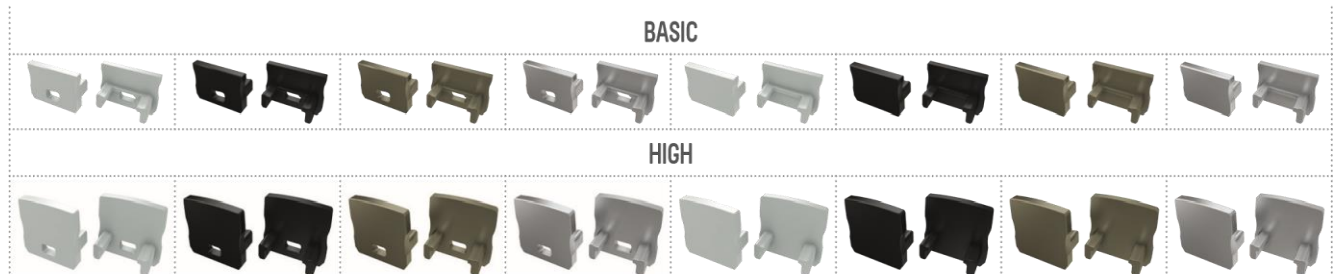

Dimensions / Abmessungen **1000 mm, 2020 mm, 3000 mm**

LED strip width / LED-Streifen Breite	do 12 mm up to 12 mm / bis 12 mm
Application / Anwendungsbereich	surface-mounted – for decorative lighting in offices and homes / Oberflächenprofil – zur dekorativen Beleuchtung von Büroräumen und Wohnbereichen

with a hole / mit Öffnung

without a hole / ohne Öffnung

white / weiß	black / schwarz	inox / inox	silver / silber	white / weiß	black / schwarz	inox / inox	silver / silber
--------------	-----------------	-------------	-----------------	--------------	-----------------	-------------	-----------------

End caps for LED profile A (aluminum and plastic) / Endkappen für LED-Profil A
(Aluminium und Kunststoff)

 LUXPERTEN / Zubehör

transparent, white, black / transparent, weiß, schwarz							
uchwyt A MINI mounting clip A MINI / Montageklammer MINI A	uchwyt A mounting clip A / Montageklammer A	uchwyt A HIGH mounting clip A HIGH / Montageklammer HIGH A	uchwyt A metalowy metal mounting clip A / Metallmontageklammer A	uchwyt A kątowy angled mounting clip A / Winkelmontageklammer A	zawias hinge / flaches Gelenk	włacznik bezdotykowy contactless switch / kontaktloser Schalter	zawiesia pendants / Aufhängung
							